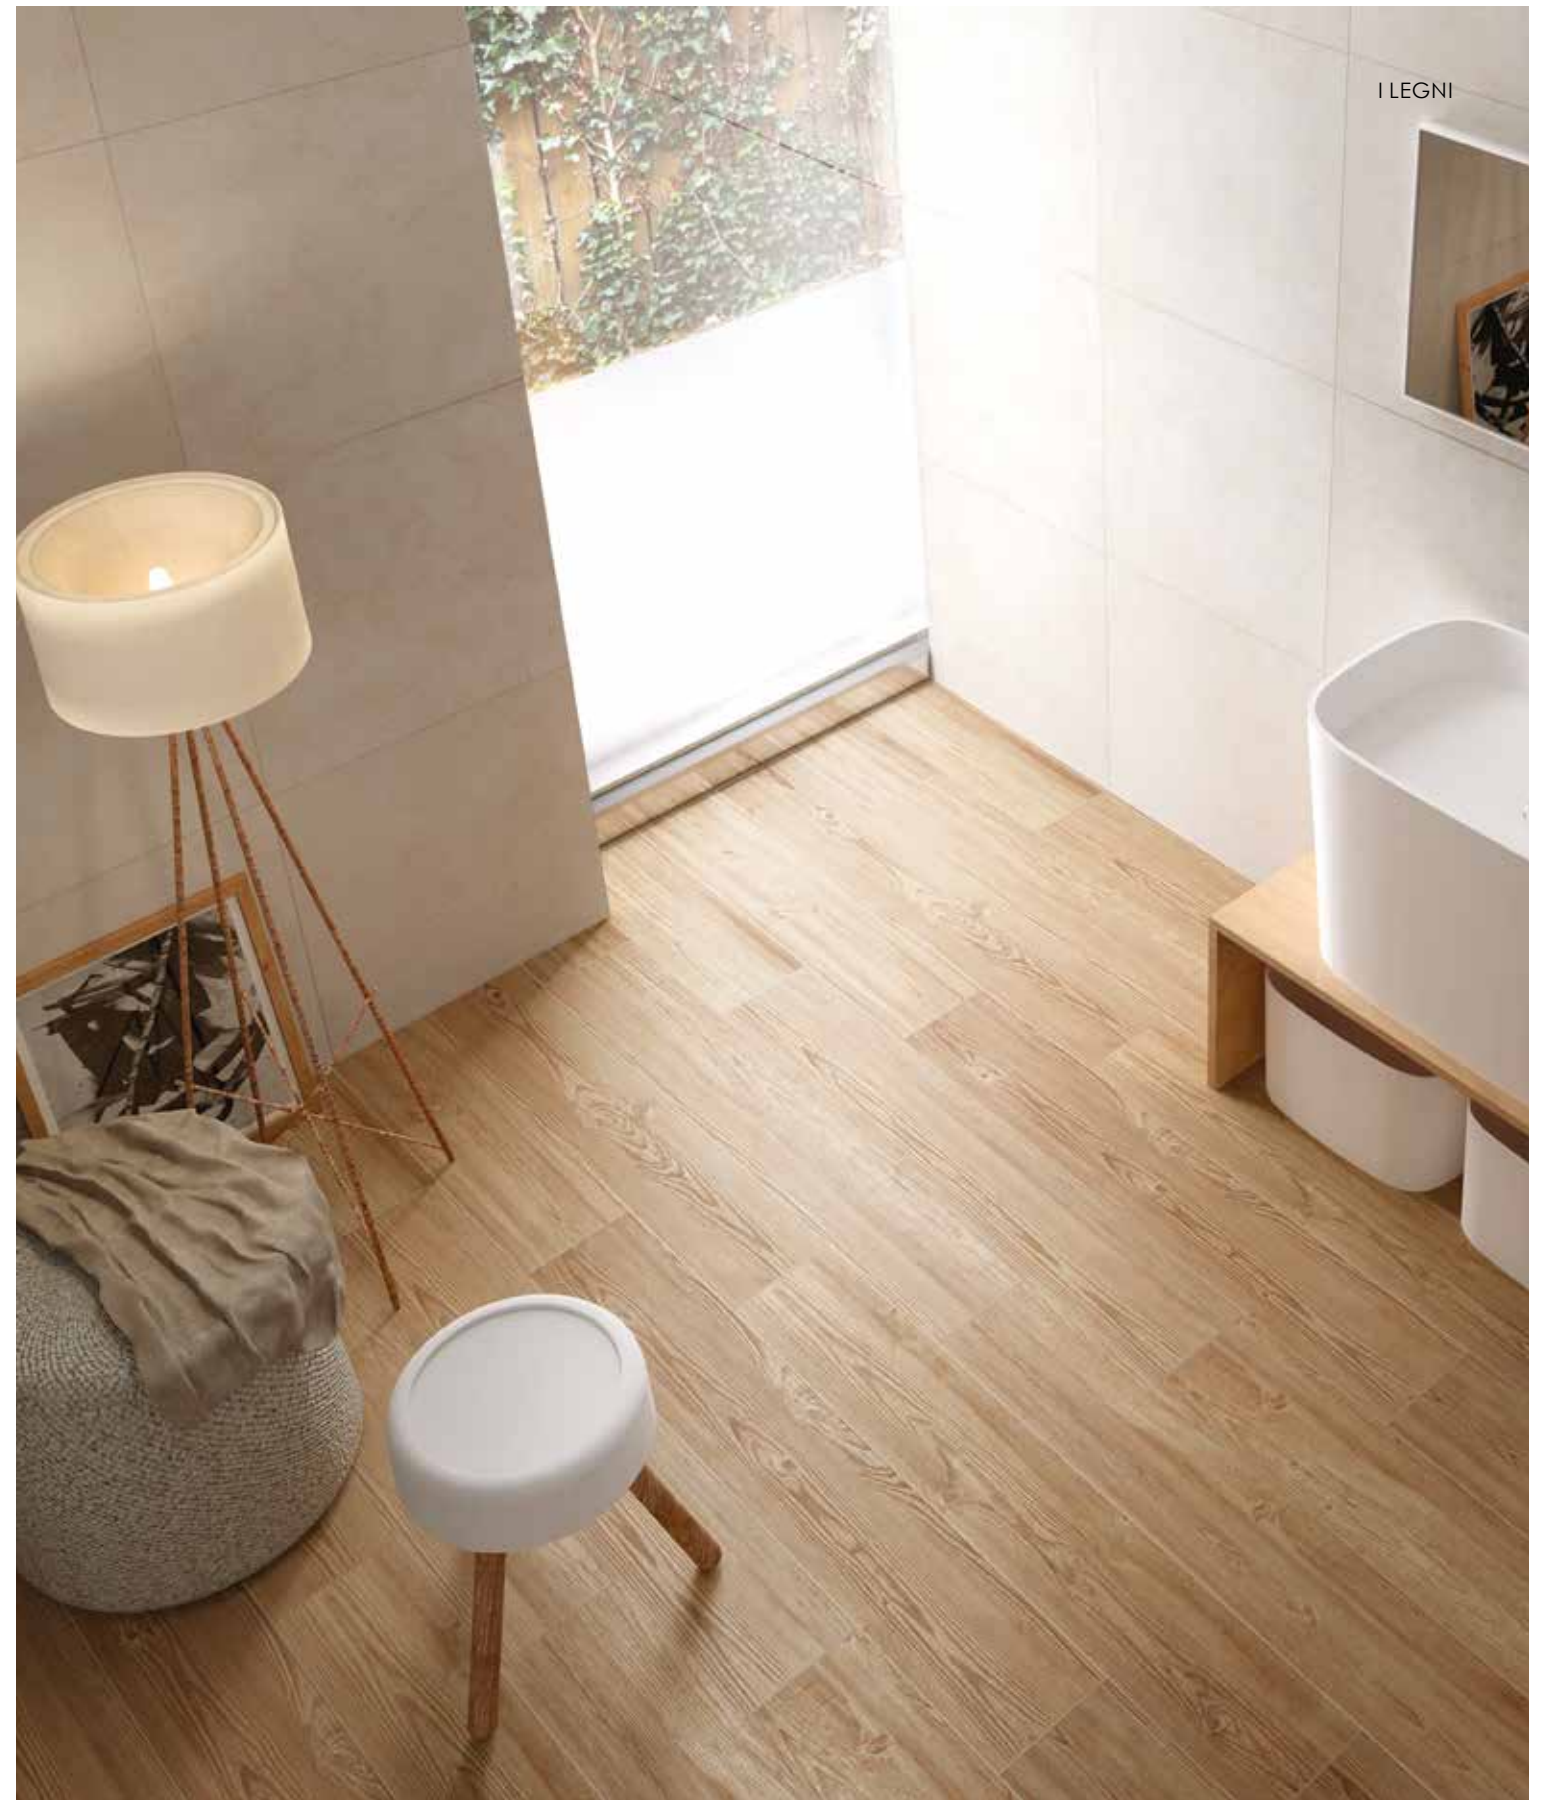

Packaging pag. 280

CIPRESSO

CEMBRO

LARICE

PECAN

255

TABULA  
Cembro 20x120 8"x47" Rett

TABULA Larice 20x120 8"x47" Rett  
KOMPAKT Avorio 60x60 24"x24" Rett