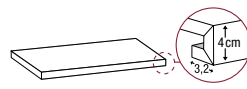

Gradone costa retta
Angolare DX/SX
RETT
33,3x120x4
13"x47"x1,57"
**SU RICHIESTA. ON DEMAND.
SUR DEMANDE. AUF ANFRAGE**