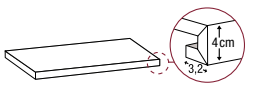

9 MM

RETT

60x120 24"x47"
8200641

60x60 24"x24"
8200640

30x60 12"x24"
8200642

Battiscopa
RETT
7,5x60 3"x24"
8200643

Step
RETT
30x60 12"x24"
8200644

Gradone costa retta
Angolare DX/SX
RETT
33,3x120x4
13"x47"x1,57"
**SU RICHIESTA. ON DEMAND.
SUR DEMANDE. AUF ANFRAGE**