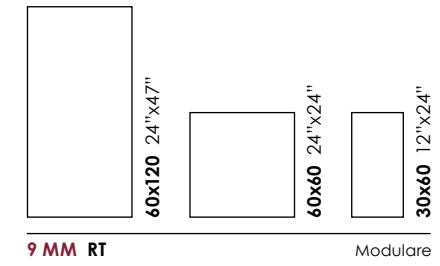

Kompakt

Gres Porcellanato

Porcelained stoneware
Grès cérame
Feinsteinzeug

Spessore / Thickness

9 MM

Finiture / Finishes

RT / Rettificato

Bla

V3

fuga
2MM
Rett

Bia GL

CE

Packaging pag. 279