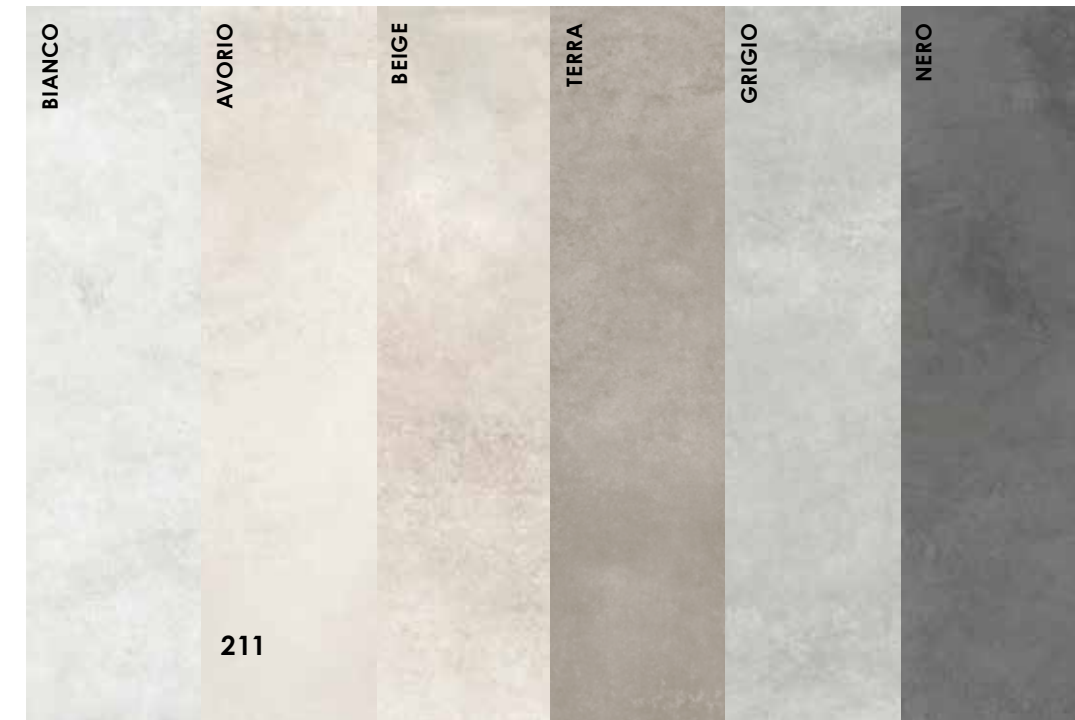

V3

fuga
2MM
Rett

Bia GL

CE

Packaging pag. 279

KOMPAKT
Beige 60x60 24"x24" Rett

Kompakt

BIANCO