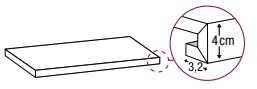

60x60 24"x24"
8200620

30x60 12"x24"
8200622

Battiscopa
RETT
7,5x60 3"x24"
8200623

Step
RETT
30x60 12"x24"
8200624

Gradone costa retta
Angolare DX/SX
RETT
33,3x120x4
13"x47"x1,57"
**SU RICHIESTA. ON DEMAND.
SUR DEMANDE. AUF ANFRAGE**