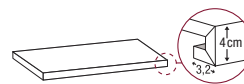

## 9 MM

**RETT**

60x120 24"x47"

60x60 24"x24"

30x60 12"x24"

Battiscopa  
**RETT**  
7,5x90 3"x36"

Gradone costa retta  
Angolare DX/SX  
**RETT**  
33,3x120x4  
13"x47"x1,57"

**SU RICHIESTA. ON DEMAND.  
SUR DEMANDE. AUF ANFRAGE**