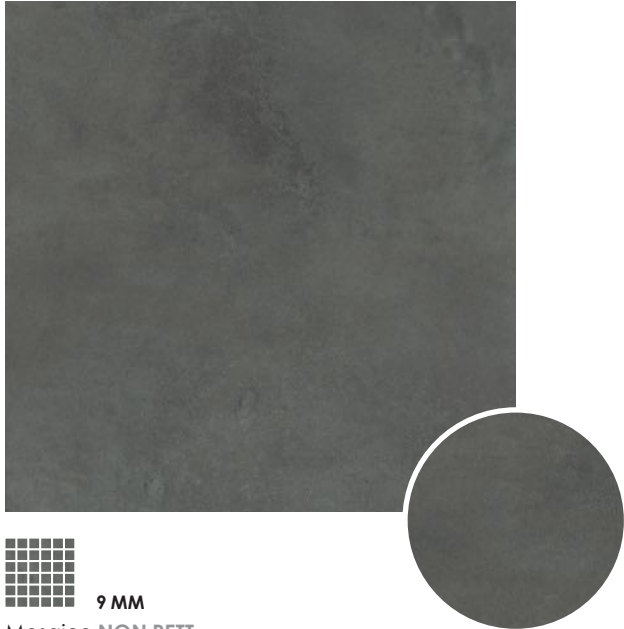

NERO

9 MM

Mosaico **NON RETT**
30x30 12"x12"

9 MM

RETT

60x120 24"x47"

60x60 24"x24"

30x60 12"x24"

Battiscopa
RETT
7,5x60 3"x24"

Step
RETT
30x60 12"x24"

Gradone costa retta
Angolare DX/SX
RETT
33,3x120x4
13"x47"x1,57"

**SU RICHIESTA. ON DEMAND.
SUR DEMANDE. AUF ANFRAGE**