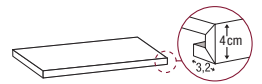

### RETT

60x120 24"x47"

60x60 24"x24"

30x60 12"x24"

Battiscopa  
**RETT**  
7,5x60 3"x24"

Step  
**RETT**  
30x60 12"x24"

Gradone costa retta  
Angolare DX/SX  
**RETT**  
33,3x120x4  
13"x47"x1,57"

**SU RICHIESTA. ON DEMAND.  
SUR DEMANDE. AUF ANFRAGE**