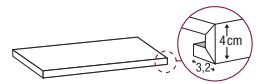

BEIGE

9 MM

Mosaico **NON RETT**
30x30 12"x12"

9 MM

RETT

60x120 24"x47"

60x60 24"x24"

30x60 12"x24"

Battiscopa
RETT
7,5x60 3"x24"

Step
RETT
30x60 12"x24"

Gradone costa retta
Angolare DX/SX
RETT
33,3x120x4
13"x47"x1,57"

**SU RICHIESTA. ON DEMAND.
SUR DEMANDE. AUF ANFRAGE**