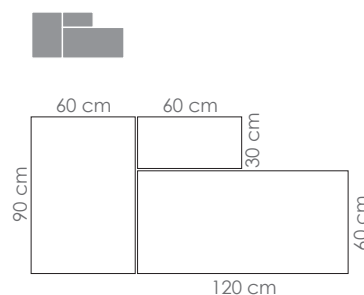

COMPOSIZIONE MODULO

Ang. SX
Silk

Ang. DX
Silk