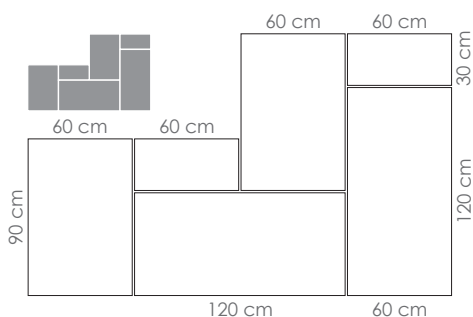

COMPOSIZIONE MODULO

Ang. SX
Silk

Ang. DX
Silk