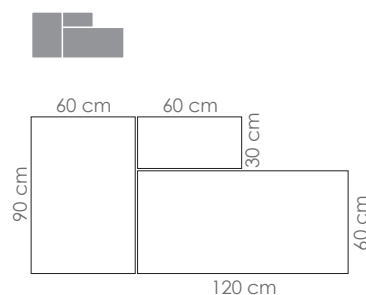

### 10 MM

#### NON RETT

30x60 12"x24"

#### GRIP NON RETT

30x60 12"x24"

Battiscopa  
RETT  
7,5x60 3"x24"

Step  
RETT  
30x60 12"x24"

Gradone costa retta  
RETT  
33,3x120x4  
13"x47"x1,57"  
Silk

## COMPOSIZIONE MODULO

Soluzione 1

Soluzione 2

Ang. SX  
Silk

Ang. DX  
Silk