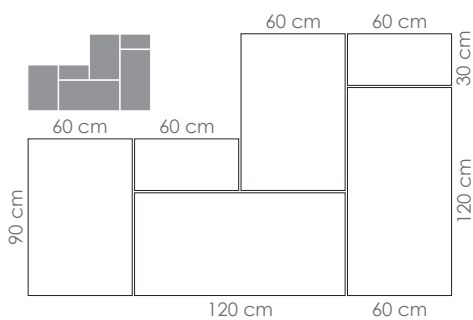

90x90 36"x36"
Silk

45x90 18"x36"
Silk

9 MM

RETT

60x120 24"x47"
Silk

60x60 24"x24"
Silk

30x60 12"x24"
Silk

GRIP RETT

60x120 24"x47"

60x60 24"x24"

30x60 12"x24"

NON RETT

30x60 12"x24"

GRIP NON RETT

30x60 12"x24"

Battiscopa
RETT
7,5x60 3"x24"

Step
RETT
30x60 12"x24"

Gradone costa retta
RETT
33,3x120x4
13"x47"x1,57"
Silk

COMPOSIZIONE MODULO

Soluzione 1

Soluzione 2

Ang. SX
Silk

Ang. DX
Silk