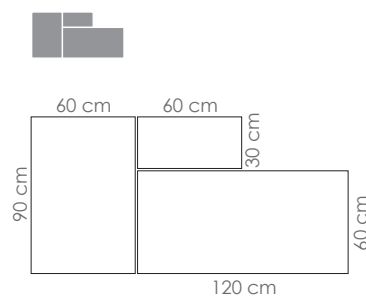

COTTAGE

MILK

20 MM

GRIP RETT

60x120 24"x47"

60x60 24"x24"

10 MM

RETT

90x90 36"x36"
Silk

45x90 18"x36"
Silk

9 MM

RETT

60x120 24"x47"
Silk

60x60 24"x24"
Silk

30x60 12"x24"
Silk

GRIP RETT

60x120 24"x47"

60x60 24"x24"

30x60 12"x24"

NON RETT

30x60 12"x24"

GRIP NON RETT

30x60 12"x24"

Battiscopa
RETT
7,5x60 3"x24"

Step
RETT
30x60 12"x24"

Gradone costa retta
RETT
33,3x120x4
13"x47"x1,57"
Silk

COMPOSIZIONE MODULO

Soluzione 1

Soluzione 2

Ang. SX
Silk

Ang. DX
Silk