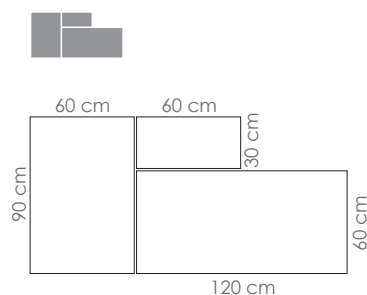

Soluzione 2

Ang. SX
Silk

Ang. DX
Silk